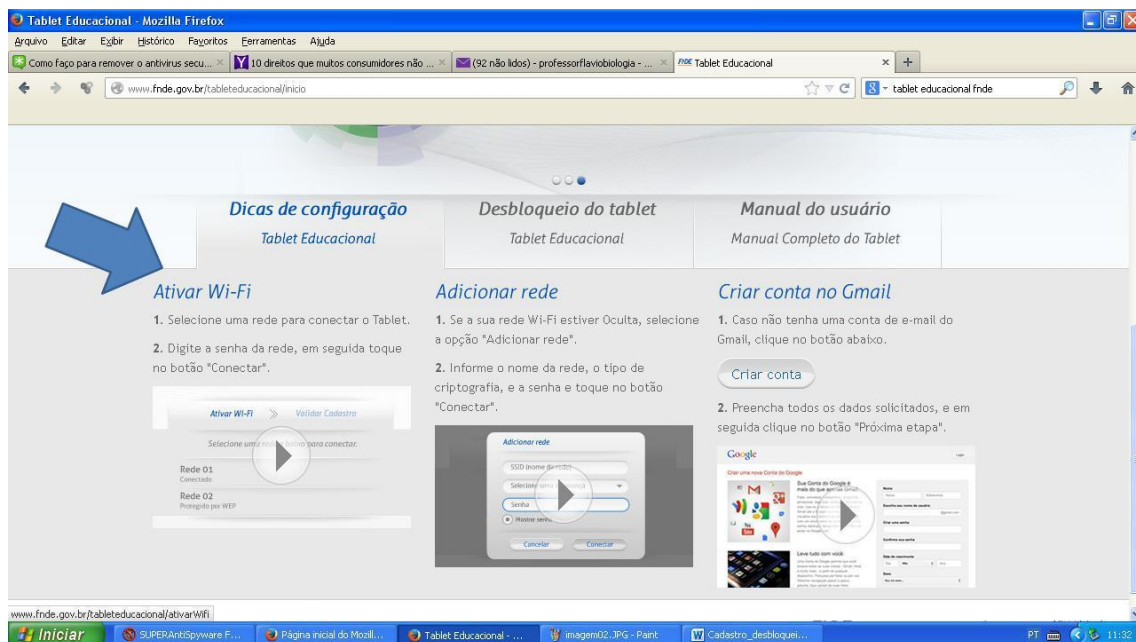

Dicas de configuração
Tablet Educacional

Desbloqueio do tablet
Tablet Educacional

Manual do usuário
Manual Completo do Tablet

Cadastro
Faça seu cadastro para desbloquear o acesso da Tablet Educacional.

CPF

10. Clique em Dicas de configuração.

11. Em Ativar Wi-Fi clique na seta para ver a animação. A animação explicará como é feita a ativação da rede Wi-Fi e depois do desbloqueio do tablet.

12. Ligue o seu Tablet Educacional em um local onde exista rede Wi-Fi.