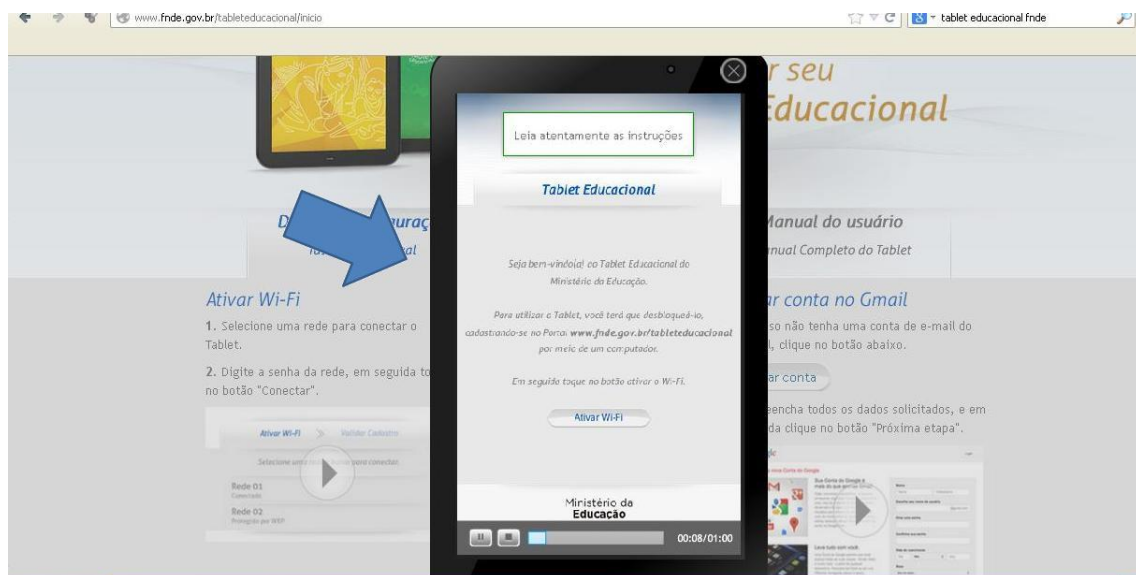

Dicas de configuração
Tablet Educacional

Desbloqueio do tablet
Tablet Educacional

Manual do usuário
Manual Completo do Tablet

Cadastro
Faça seu cadastro para desbloquear o acesso da Tablet Educacional.

CPF

e-Mail (usuario@gmail.com)

Confirmação de e-Mail

Cadastrar Recuperar senha

Criar conta no Gmail
Caso não tenha uma conta de e-mail do Gmail, clique no botão abaixo.

Criar conta

© Copyright Google

5. Digite seu CPF.
6. Digite o e-mail do Gmail.
7. Digite novamente o e-mail do Gmail.
8. Clique em **cadastr**ar.
9. Você receberá uma senha no seu e-mail do Gmail. **Anote a senha.**

10. Clique em Dicas de configuração.

11. Em Ativar Wi-Fi clique na seta para ver a animação. A animação explicará como é feita a ativação da rede Wi-Fi e depois do desbloqueio do tablet.

12. Ligue o seu Tablet Educacional em um local onde exista rede Wi-Fi.